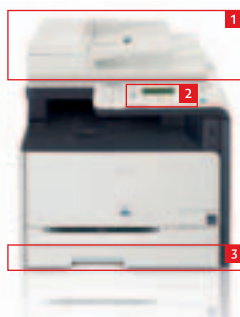

Lieferumfang

Laser-Multifunktionssystem mit Starter-Cartridge 716 C/M/Y/K, Netzkabel, Fax-Anschlusskabel, Kurzanleitung, CD mit Anwendersoftware, Benutzerhandbuch auf CD, Garantiekarte.

Abmessungen (B x T x H)

ca. 430 x 484 x 429 mm

Unterstützte Betriebssysteme

Windows® 2000/Server 2003/Server 2008/XP/Vista™
Mac OS X Version 10.4.9 - 10.5.x
(nur online, Netzwerkscannen wird nicht unterstützt)

DRUCKER

KOPIERER

FAX

SCANNER

Canon

- 1** Flachbettscanner mit automatischem Dokumenteneinzug für bis zu 50 Blatt
- 2** 5-zeiliges LC-Display
- 3** Kassette für bis zu 150 Blatt
- 4** All-in-One-Cartridge 716
(4 Farben: Cyan, Magenta, Gelb und Schwarz)